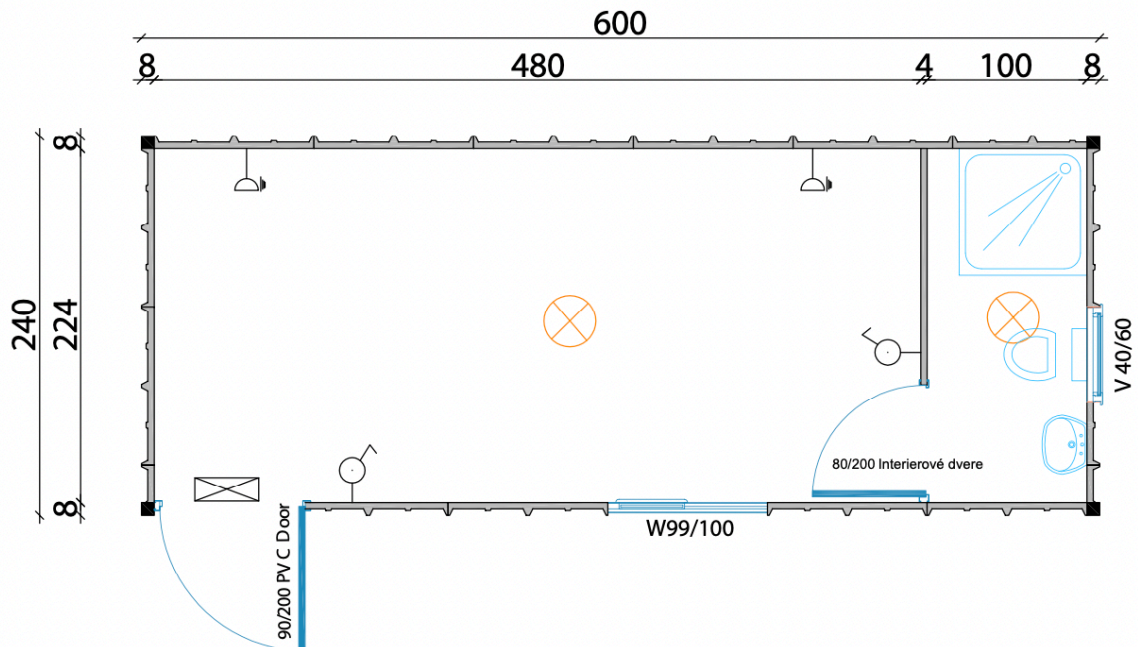

BOJLER	Elektrický bojler 50 litrů, jistič 16A
ZÁRUČNÍ PODMÍNKY	BAUGRUP kontejnery mají roční záruku na všechny výrobní a montážní vady. Záruka se nevztahuje na případné poškození vzniklé při přepravě.	

K03

Legenda

- Svetlo
- Vypínač
- Rozvodná skříň
- Elektrická zásuvka 240V

BAUGRUP

www.kontajnery.sk
www.levnykontejner.cz